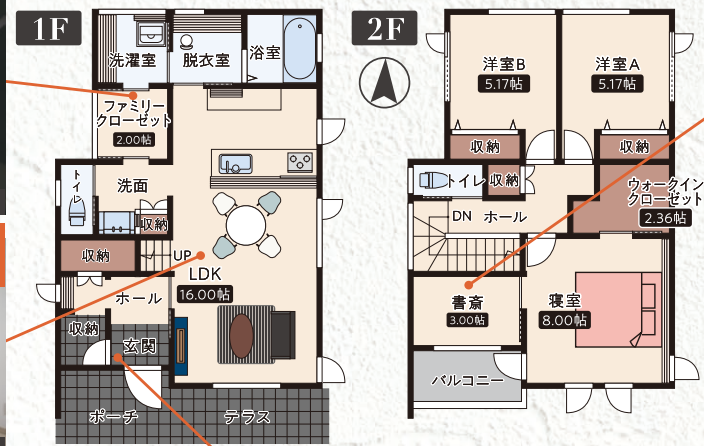

趣味やワークスペースなど
自分時間を過ごす空間