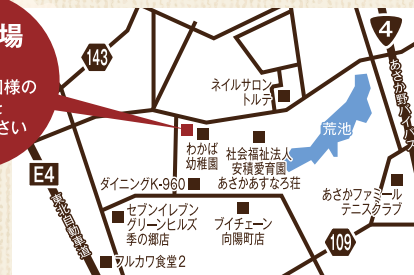

郡山市
安積町
平屋

お客様の家完成見学会

暮らしやすい平屋

2023 12/9(土)~10(日)

10:00~16:00まで
郡山市安積町地内にて

見学会場

当日は
わかば幼稚園様の
駐車場を
ご利用ください

Google Map

見学会の詳細、
ご予約はコチラ
チラシの
ダウンロードもOK

ご不明な場合はウェルズホーム本社
0120-25-0660 へお電話下さい

※会場内では消毒や換気を徹底しておりますが、
ご来場の際はマスク着用・手指消毒・靴下着用にご協力ください

※パースはイメージです

3LDK + 収納多数
延床面積/91.91㎡(27.75坪)

Point
1

重厚感と高級感ある
寄棟屋根

Point
2