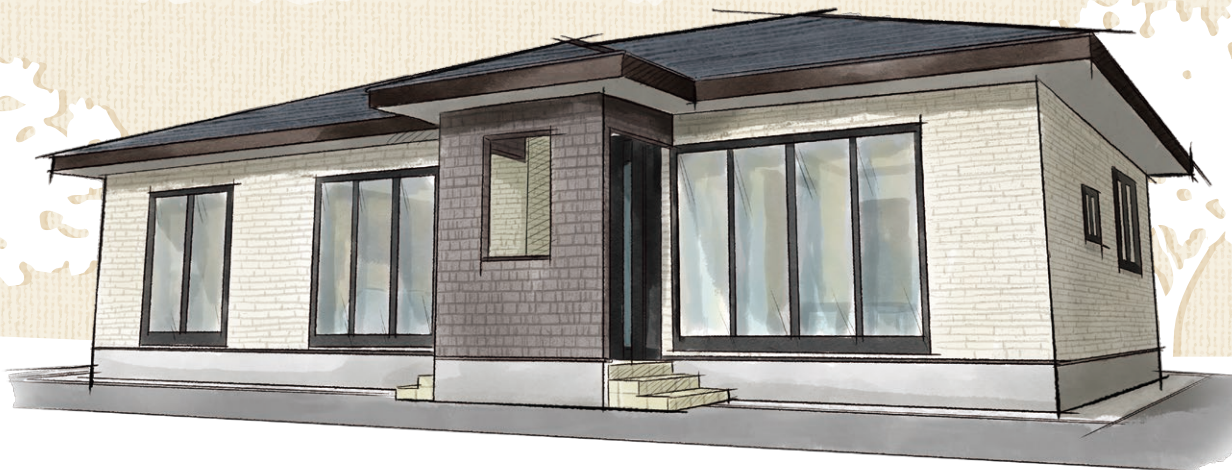

郡山市
安積町
平屋

お客様の家完成見学会

暮らしやすい平屋

2023 12/9(土)~10(日)

10:00~16:00まで
郡山市安積町地内にて

見学会場

当日は
わかば幼稚園様の
駐車場を
ご利用ください

Google Map

見学会の詳細、
ご予約はコチラ
チラシの
ダウンロードもOK

ご不明な場合はウェルズホーム本社
0120-25-0660 へお電話下さい

※会場内では消毒や換気を徹底しておりますが、
ご来場の際はマスク着用・手指消毒・靴下着用にご協力ください

※パースはイメージです

3LDK + 収納多数
延床面積/91.91㎡(27.75坪)

Point
1

重厚感と高級感ある
寄棟屋根

Point
2

内装は木のぬくもり感じる
ナチュラルなテイスト

Point
3

生活しやすい
抜群の動線

Point
4

南側の大きな窓によって
明るい空間を実現

ハズレ
なし

抽選会開催!

当日は当社公式アプリダウンロード
または公式Instagramフォロー
(@wells_home_official)で参加可能!